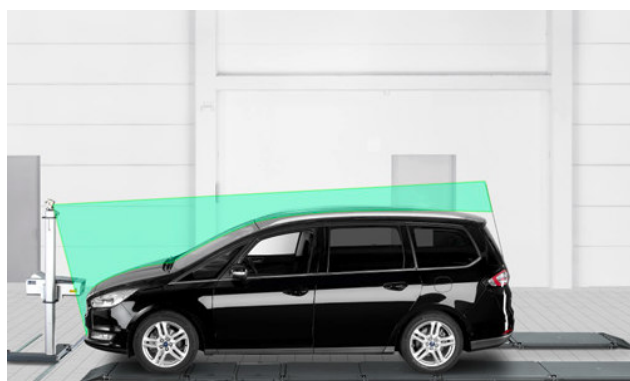

## BEISSBARTH MLD 815 FORD (výrobce Německo)

Nový tester adaptivních LED světel pro autorizované servisy FORD

1. 1692104338

**BEISSBARTH MLD 815 FORD**, novinka - digitální tester světel pro nové LED adaptivní světlomety vozidel FORD a dalších vozidel, zařízení ve složení a s funkcemi dle požadavků Ford Europe, vestavěná tiskárna, CMOS kamera, laserové moduly, barevná dotyková obrazovka 5,7", měřicí výška 240-1450 mm, barva šedá RAL 7040, český software a návod pro obsluhu, kolejnice jako přísl.